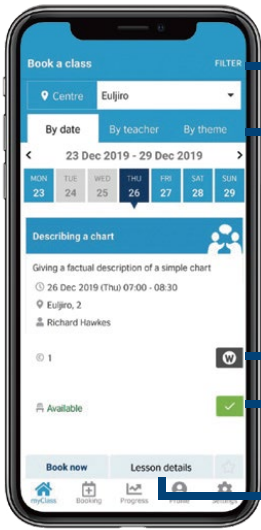

Level: PRE(Pre-intermediate), INT(Intermediate), UINT(Upper-intermediate)

- 주중 오전/저녁부터 주말(토)까지 레벨별로 다양하게 오픈되어 스케줄에 따라 자율적으로 선택하여 수강 가능
- 주 6일, 월~토 운영 (단 특정 공휴일 제외)
- 1회 90분 그룹 수업 (최대 인원 : 10명)

각 레벨별 20여 개 이상의 테마, 총 100여 개 이상의 다양한 주제 중 개인별 목표, 관심사에 맞추어 자유롭게 선택 후 학습

- Everyday English
- Workplace English
- Social English
- Academic English 등

수업 예약 방법

다양한 주제를 선택해 학습자 일정에 맞춰 자유롭게 수강 가능

모바일 APP 예약

수업 조회: daytime/evening, taken/not taken, available/full

날짜, 강사, 주제별 시간표 조회

업무 연관성이 높은 수업

과거 수강했던 토픽

수업 상세 보기

※ 수업 시작 시간으로부터 24시간 전까지 취소 해야 크레딧이 차감되지 않습니다.

PC 버전 예약

주소: <http://myclass.britishcouncil.org> (아이디 및 비밀번호는 앱과 동일)

- 1 커리큘럼 조회
- 2 10회차 평가 결과 조회
- 3 선생님별 수업 일정 조회
- 4 온라인 학습 자료 (문법 자료실)
- 5 Newsfeed 공지사항 안내
- 6 만료일, 잔여 레슨 크레딧 확인
- 7 아카데미 수업 보라색 아이콘으로 표시됩니다.
- 8 예약 수업 목록
- 9 수강 완료 수업 목록
- 10 음원 다시 듣기
- 11 설정 비밀번호 변경, 프로필 사진 변경.