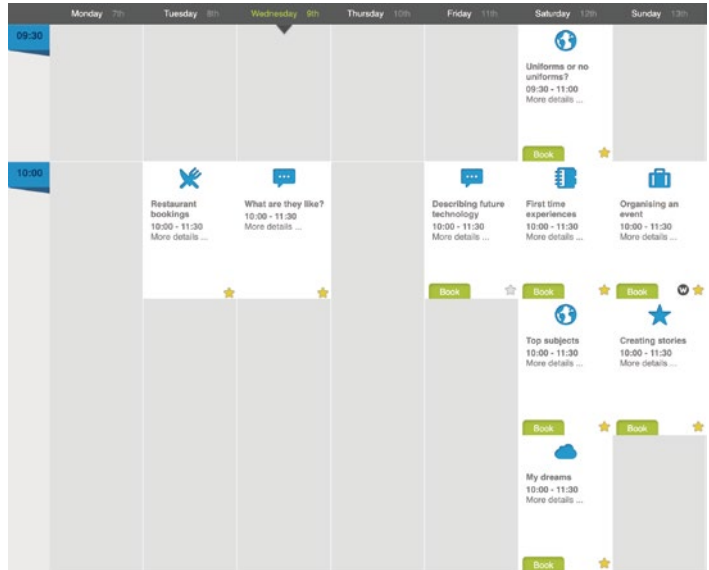

(PC 버전)

(시간표 샘플)

	MON	TUE	WED	THU	FRI	SAT
10.30		INT UINT	PRE	INT UINT		10.00 PRE
12.30		PRE	INT UINT	PRE		11.45 INT
18.30	PRE	UINT	PRE INT	UINT	INT	14.15 UINT
20.15		PRE INT	UINT	PRE INT	UINT	

- 주중 오전/저녁부터 주말(토)까지 레벨별로 다양하게 오픈되어 스케줄에 따라 자율적으로 선택하여 수강 가능
- 주 6일, 월~토 운영 (단 특정 공휴일 제외)
- 1회 90분 그룹 수업 (최대 인원 : 10명)

각 레벨별 20여 개 이상의 테마, 총 100여 개 이상의 다양한 주제 중 개인별 목표, 관심사에 맞추어 자유롭게 선택 후 학습

- Everyday English
- Workplace English
- Social English
- Academic English 등