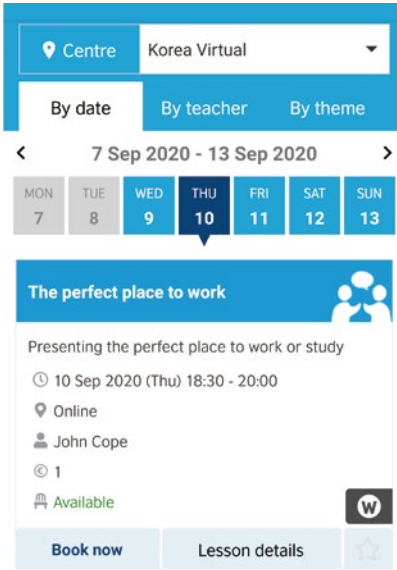

시간표

개인 스케줄과 진도에 맞춰 수업 빈도, 날짜, 시간 및 강사를 자유롭게 선택 후 수강

시간표 예시

(모바일 버전)